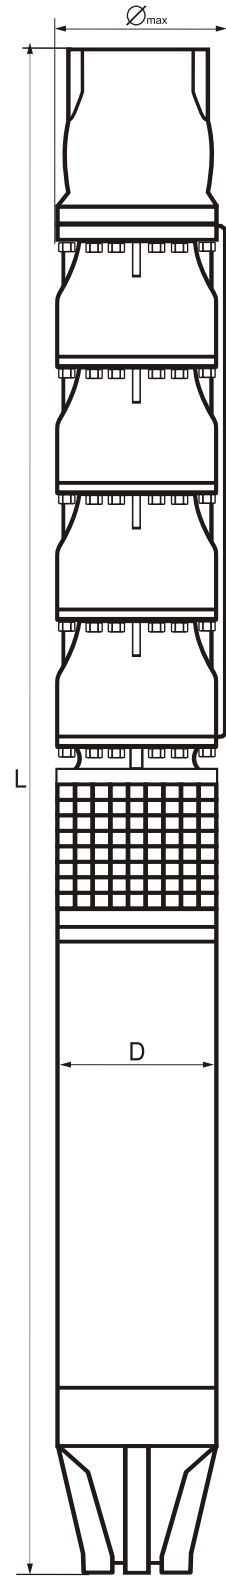

PİK KADEME,  
BRONZ FAN

CAST IRON STAGE  
BRASS IMPELLER

Pompa Tipi Pump Type	Motor		Çıkış çapı Outlet Diameter Ø [Inch]	Boyutlar Dimensions				Q Kapasite - Capacity [m³/h]				
	Pompanın Çektığı Max Güç Max Power Absorbed by Pump [HP]	Motorun Max Gücü Motor Max Power Pm [HP]		Ø Max [mm]	Motor Diameter [mm]	L [mm]	Weight [kg]	198	216	234	252	270
								Basma yüksekliği [m] - Pumping head [m]				
10070/1	36.5	40	6"	265	195	1633	187	36	34	32.5	30	27.5
10070/2	72.5	75	6"	265	195	2096	247	72	68	65	60	55
10070/3	112	130	6"	265	250	2249	355	107	102	97.5	90	82.5
10070/3F	121	130	6"	265	250	2249	35	116	112	106	98.5	89
10070/4C	133	150	6"	265	250	2482	389	126	121	116	107	98
10070/4	145	150	6"	265	250	2482	389	143	136	131	120	110
10070/4F	161.5	180	6"	265	250	2632	421	155	149	141	131	119
10070/5C	166.5	180	6"	265	250	2815	450	158	151	145	134	123
10070/5A	176	180	6"	265	250	2815	450	171	164	156	147	132
10070/5	186.5	220	6"	265	250	2935	500	179	170	164	150	138
10070/5F	202	220	6"	265	250	2935	500	193	187	177	164	148
10070/6A	216	220	6"	265	250	3118	530	205	197	187	177	159