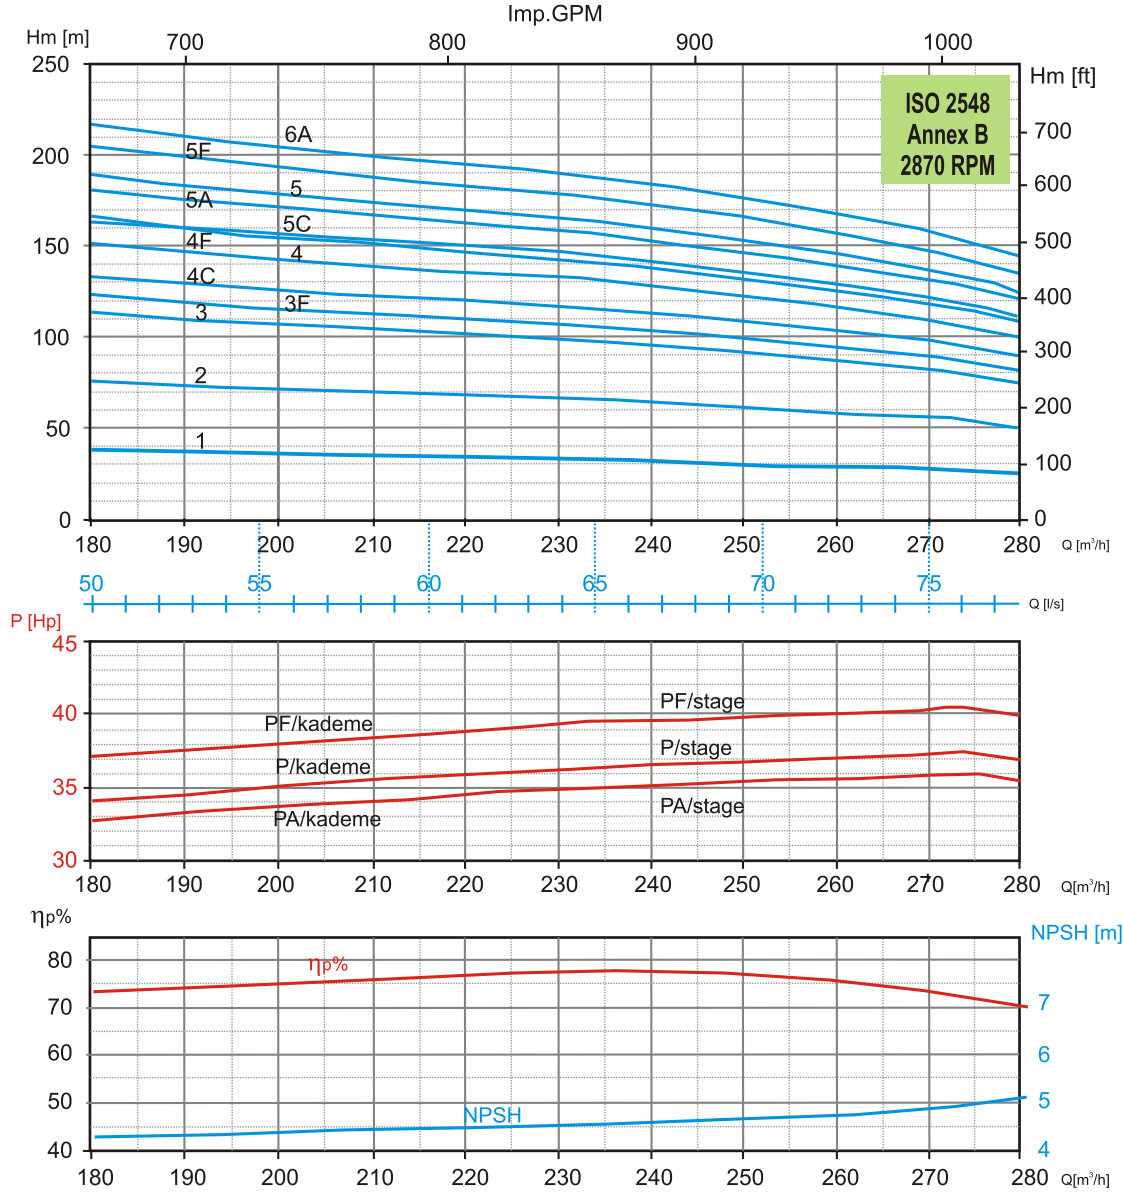

PİK KADEME,  
BRONZ FAN

CAST IRON STAGE  
BRASS IMPELLER

Pompa Tipi Pump Type	Motor		Çıkış çapı Outlet Diameter Ø [Inch]	Boyutlar Dimensions				Q Kapasite - Capacity [m³/h]				
	Pompanın Çektığı Max Güç Max Power Absorbed by Pump [HP]	Motorun Max Gücü Motor Max Power Pm [HP]		Ø Max [mm]	Motor Diameter [mm]	L [mm]	Weight [kg]	198	216	234	252	270
								Basma yüksekliği [m] - Pumping head [m]				
10070/1	36.5	40	6"	265	195	1633	187	36	34	32.5	30	27.5
10070/2	72.5	75	6"	265	195	2096	247	72	68	65	60	55
10070/3	112	130	6"	265	250	2249	355	107	102	97.5	90	82.5
10070/3F	121	130	6"	265	250	2249	35	116	112	106	98.5	89
10070/4C	133	150	6"	265	250	2482	389	126	121	116	107	98
10070/4	145	150	6"	265	250	2482	389	143	136	131	120	110
10070/4F	161.5	180	6"	265	250	2632	421	155	149	141	131	119
10070/5C	166.5	180	6"	265	250	2815	450	158	151	145	134	123
10070/5A	176	180	6"	265	250	2815	450	171	164	156	147	132
10070/5	186.5	220	6"	265	250	2935	500	179	170	164	150	138
10070/5F	202	220	6"	265	250	2935	500	193	187	177	164	148
10070/6A	216	220	6"	265	250	3118	530	205	197	187	177	159