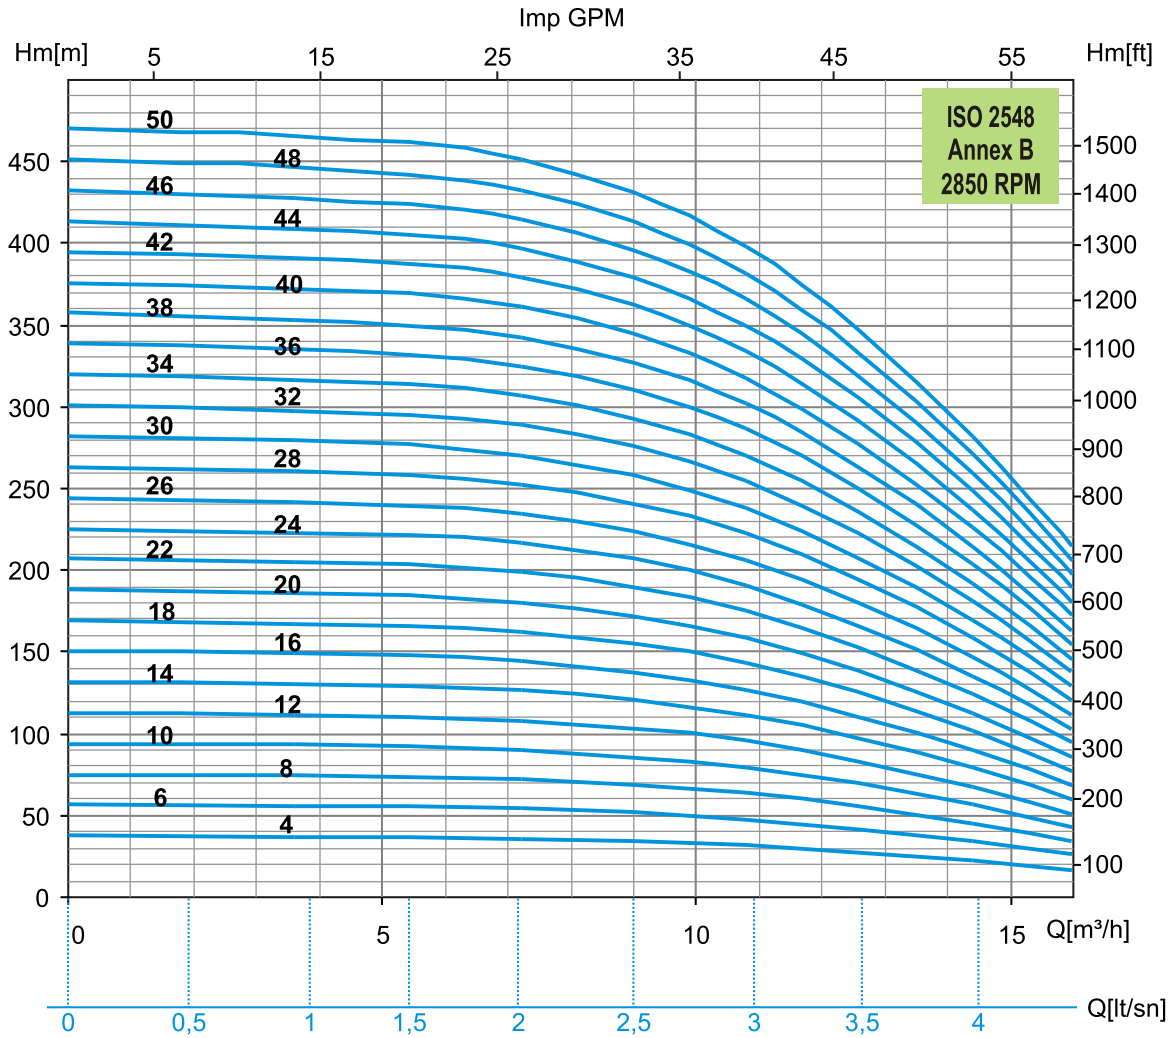

PİK KADEME,
TERMOPLASTİK FAN-DİFÜZÖR

CAST IRON STAGE
NORYL DIFFUSER - IMPELLER

604 Tip Type

ELMAKSAN®
DALGIÇ POMPALARI- SUBMERSIBLE PUMPS

PİK KADEME,
TERMOPLASTİK FAN-DİFÜZÖR

CAST IRON STAGE
NORYL DIFFUSER - IMPELLER

Pompa Tipi <i>Pump Type</i>	Motor		Çıkış çapı <i>Outlet Diameter Ø [Inch]</i>	Boyutlar <i>Dimensions</i>				Q Kapasite - Capacity [m³/h]				
	Pompanın Çektiği Max Güç <i>Max Power Absorbed by Pump [HP]</i>	Motorun Max Gücü <i>Motor Max Power Pm [HP]</i>		Ø Max [mm]	Motor Diameter [mm]	L [mm]	Weight [kg]	5	7.5	10	12.5	15
	Basma yüksekliği [m] - Pumping head [m]											
604/4	2.5	3	2"	143	141	1132	50	37	36	33	28	21
604/5	3.2	4	2"	143	141	1190	56	46	45	41	35	26
604/6	3.8	4	2"	143	141	1233	57	56	54	50	42	31
604/7	4.4	5.5	2"	143	141	1301	62	65	62	58	49	36
604/8	5.0	5.5	2"	143	141	1344	63	74	71	66	56	41
604/9	5.7	7.5	2"	143	141	1427	70	83	80	74	63	47
604/10	6.3	7.5	2"	143	141	1470	71	93	89	83	70	52
604/11	6.9	7.5	2"	143	141	1513	72	102	98	91	77	57
604/12	7.6	10	2"	143	141	1646	81	111	107	99	84	62
604/13	8.2	10	2"	143	141	1689	82	120	116	107	91	67
604/14	8.8	10	2"	143	141	1732	83	130	125	116	98	72
604/15	9.5	10	2"	143	141	1775	84	139	134	124	105	78
604/16	10.1	12.5	2"	143	141	1858	88	148	143	132	112	83
604/17	10.7	12.5	2"	143	141	1901	89	157	152	140	119	88
604/18	11.3	12.5	2"	143	141	1944	90	167	161	149	126	93
604/19	12.0	15	2"	143	141	2051	95	176	169	157	133	98
604/20	12.6	15	2"	143	141	2094	96	185	178	165	14	103
604/21	13.2	15	2"	143	141	2137	97	194	187	173	147	109
604/22	13.9	15	2"	143	141	2180	98	204	196	182	154	114
604/23	14.5	15	2"	143	141	2223	99	213	205	190	161	119
604/24	15.1	17.5	2"	143	141	2292	105	222	214	198	168	124
604/25	15.8	17.5	2"	143	141	2335	106	231	223	207	175	129
604/26	16.4	17.5	2"	143	141	2378	107	241	232	215	182	134
604/27	17.0	17.5	2"	143	141	2421	108	250	241	223	189	140
604/28	17.6	20	2"	143	141	2574	120	259	250	231	196	145
604/29	18.3	20	2"	143	141	2617	121	268	259	240	203	150
604/30	18.9	20	2"	143	141	2660	122	278	268	248	210	155
604/31	19.5	25	2"	146	141	2847	135	287	277	256	217	160
604/32	20.2	25	2"	146	141	2890	136	296	285	264	224	165
604/33	20.8	25	2"	146	141	2933	137	305	294	273	231	171
604/34	21.4	25	2"	146	141	2976	138	315	303	281	238	176
604/35	22.1	25	2"	146	141	3019	139	324	312	289	245	181
604/36	22.7	30	2"	146	141	3062	144	333	321	297	252	186
604/37	23.3	30	2"	146	141	3105	145	342	330	306	259	191
604/38	23.9	30	2"	146	141	3194	146	352	339	314	266	196
604/39	24.6	30	2"	146	141	3237	147	361	348	322	273	202
604/40	25.2	30	2"	146	141	3280	148	270	357	330	280	207
604/41	25.8	30	2"	146	141	3323	189	379	366	339	287	212
604/42	26.5	30	2"	146	141	3366	150	389	375	347	294	217
604/43	27.1	30	2"	146	141	3409	151	398	384	355	301	222
604/44	27.7	30	2"	146	141	3452	152	407	392	363	308	227
604/45	28.4	35	2"	146	141	3650	165	416	401	372	315	233
604/46	29.0	35	2"	146	141	3693	166	426	410	380	322	238
604/47	29.6	35	2"	146	141	3736	167	435	419	388	329	243
604/48	30.2	35	2"	146	141	3779	168	444	428	396	336	248
604/49	30.9	35	2"	146	141	3822	169	453	437	405	343	253
604/50	31.5	35	2"	146	141	3865	170	463	446	413	350	259