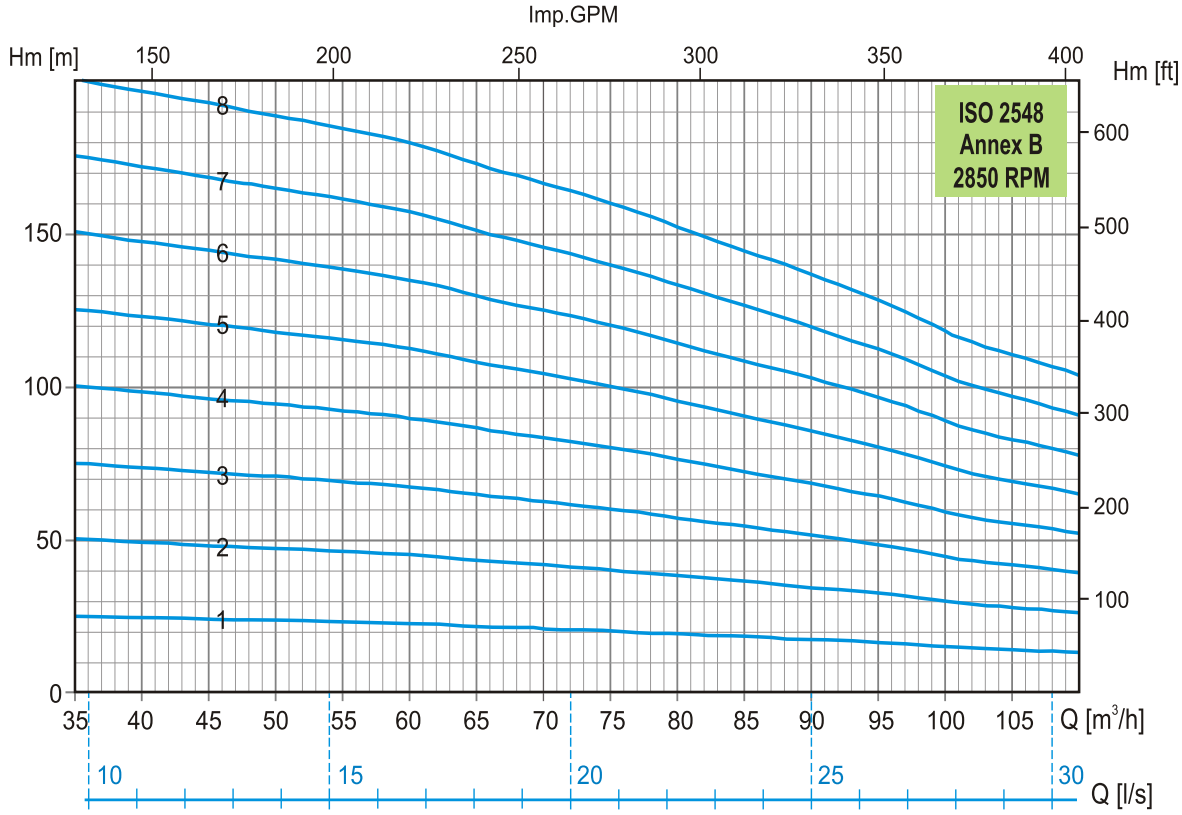

PİK KADEME,
BRONZ FAN

CAST IRON STAGE
BRASS IMPELLER

Pompa Tipi Pump Type	Motor		Çıkış çapı Outlet Diameter Ø [Inch]	Boyutlar Dimensions				Q Kapasite - Capacity [m³/h]						
	Pompanın Çektiği Max Güç Max Power Absorbed by Pump [HP]	Motorun Max Gücü Motor Max Power Pm [HP]		Ø Max [mm]	Motor Diameter [mm]	L [mm]	Weight [kg]	45	60	70	80	90	100	110
	Basma yüksekliği [m] - Pumping head [m]													
7020/1	8.7	12.5	5"	192	176	1292	120	24	22	21	19	18	15	12
7020/2	17.3	20	5"	192	176	1470	142	48	45	42	38	34	30	25
7020/3	26.0	30	5"	192	176	1693	171	72	67	62	57	51	45	39
7020/4	34.6	40	5"	192	176	1896	197	96	90	83	75	68	60	51
7020/5	43.3	50	5"	192	176	2094	221	120	112	104	95	85	74	63
7020/6	51.9	60	5"	192	176	2332	253	144	135	125	114	102	89	78
7020/7	60.6	75	5"	192	176	2570	284	168	156	145	133	110	103	90
7020/8	69.2	75	5"	192	176	2688	296	192	179	166	152	136	118	103