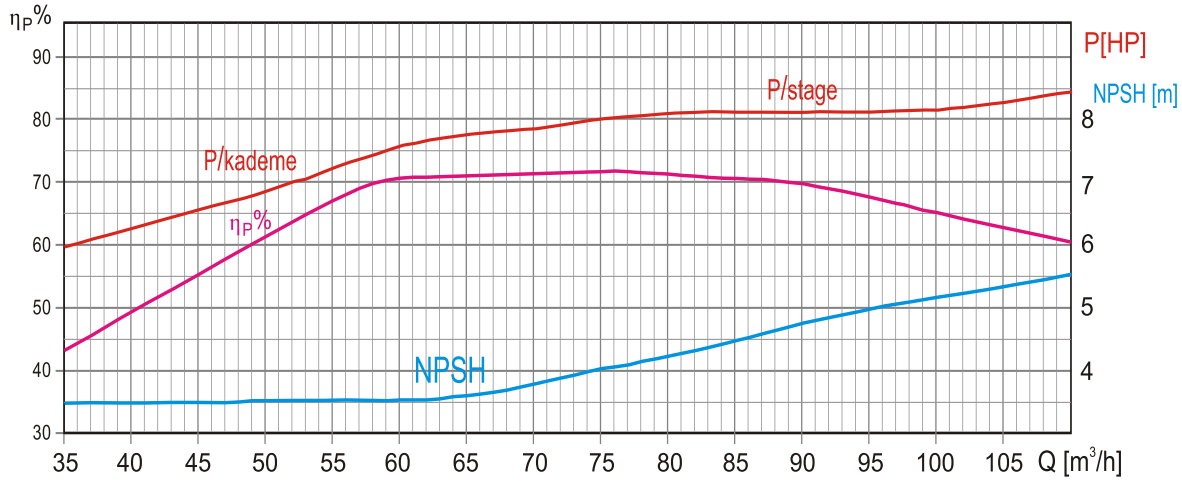

PİK KADEME,
BRONZ FAN

CAST IRON STAGE
BRASS IMPELLER

Pompa Tipi Pump Type	Motor		Çıkış çapı Outlet Diameter Ø [Inch]	Boyutlar Dimensions				Q Kapasite - Capacity [m³/h]						
	Pompanın Çektiği Max Güç Max Power Absorbed by Pump [HP]	Motorun Max Gücü Motor Max Power Pm [HP]		Ø Max [mm]	Motor Diameter [mm]	L [mm]	Weight [kg]	45	60	70	80	90	100	110
	Basma yüksekliği [m] - Pumping head [m]													
7020/1	8.7	12.5	5"	192	176	1292	120	24	22	21	19	18	15	12
7020/2	17.3	20	5"	192	176	1470	142	48	45	42	38	34	30	25
7020/3	26.0	30	5"	192	176	1693	171	72	67	62	57	51	45	39
7020/4	34.6	40	5"	192	176	1896	197	96	90	83	75	68	60	51
7020/5	43.3	50	5"	192	176	2094	221	120	112	104	95	85	74	63
7020/6	51.9	60	5"	192	176	2332	253	144	135	125	114	102	89	78
7020/7	60.6	75	5"	192	176	2570	284	168	156	145	133	110	103	90
7020/8	69.2	75	5"	192	176	2688	296	192	179	166	152	136	118	103