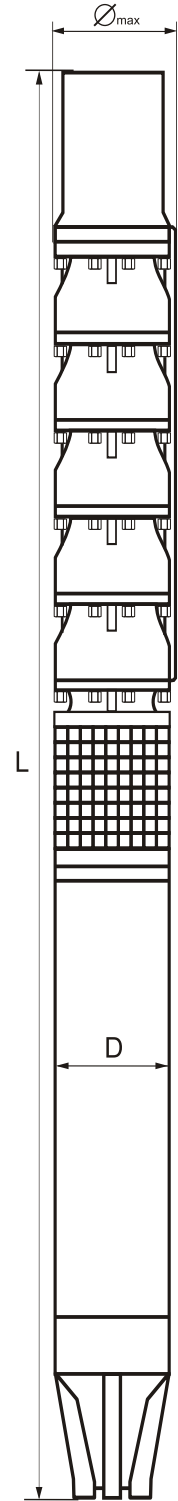

PİK KADEME,
BRONZ FAN

CAST IRON STAGE
BRASS IMPELLER

Pompa Tipi Pump Type	Motor		Çıkış çapı Outlet Diameter Ø [Inch]	Boyutlar Dimensions				Q Kapasite - Capacity [m³/h]						
	Pompanın Çektiği Max Güç Max Power Absorbed by Pump [HP]	Motorun Max Gücü Motor Max Power Pm [HP]		Ø Max [mm]	Motor Diameter [mm]	L [mm]	Weight [kg]	45	60	70	80	90	100	110
	Basma yüksekliği [m] - Pumping head [m]													
7020/1	8.7	12.5	5"	192	176	1292	120	24	22	21	19	18	15	12
7020/2	17.3	20	5"	192	176	1470	142	48	45	42	38	34	30	25
7020/3	26.0	30	5"	192	176	1693	171	72	67	62	57	51	45	39
7020/4	34.6	40	5"	192	176	1896	197	96	90	83	75	68	60	51
7020/5	43.3	50	5"	192	176	2094	221	120	112	104	95	85	74	63
7020/6	51.9	60	5"	192	176	2332	253	144	135	125	114	102	89	78
7020/7	60.6	75	5"	192	176	2570	284	168	156	145	133	110	103	90
7020/8	69.2	75	5"	192	176	2688	296	192	179	166	152	136	118	103